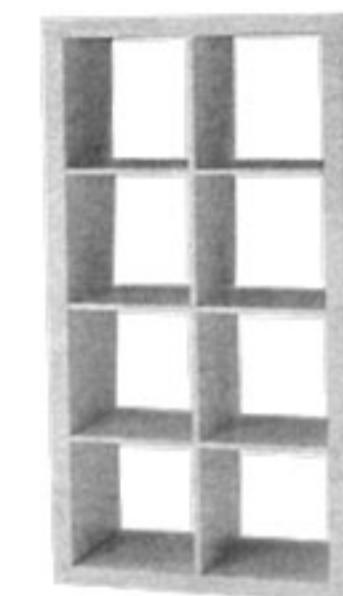

Min. 1 scaffale